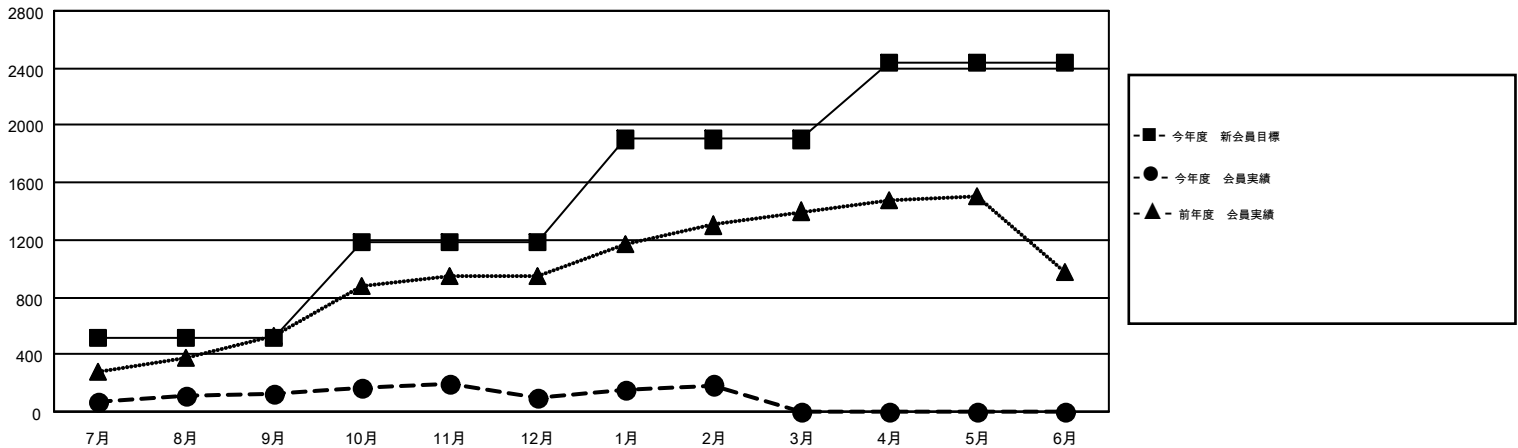

MONTHLY MEMBERSHIP PROGRESS REPORT

Results as of: 2/29/2016

Multiple District 330

LOCATION: JAPAN

GMT: MASAYUKI KANEKO

GMT会則地域 5-Jap

クラブ				
結果: 2015-2016				
四半期	新クラブ目標	新クラブ	解散クラブ	純増/減
7月/8月/9月	2	0	2	-2
10月/11月/12月	4	1	1	0
1月/2月/3月	3	0	0	0
4月/5月/6月	2	0	0	0

名				
結果: 2015-2016				
四半期	新会員目標	チャーターメン バー/新会員	退会者	純増/減
7月/8月/9月	513	425	304	121
10月/11月/12月	666	212	239	-27
1月/2月/3月	723	234	140	94
4月/5月/6月	538	0	0	0

新クラブ目標及び実績累計

会員目標及び実績累計

解散クラブ: 3	293 CLUBS OF 458 一名以上の新会員を登録	男女別 男性 10,712 (77.24%) 女性 3,156 (22.76%)
退会者 物故会員 79 クラブ解散 34 その他 569 合計 682	健康診断データはこちら	家族会員 4,765 世帯主 1,869 世帯主以外 2,896