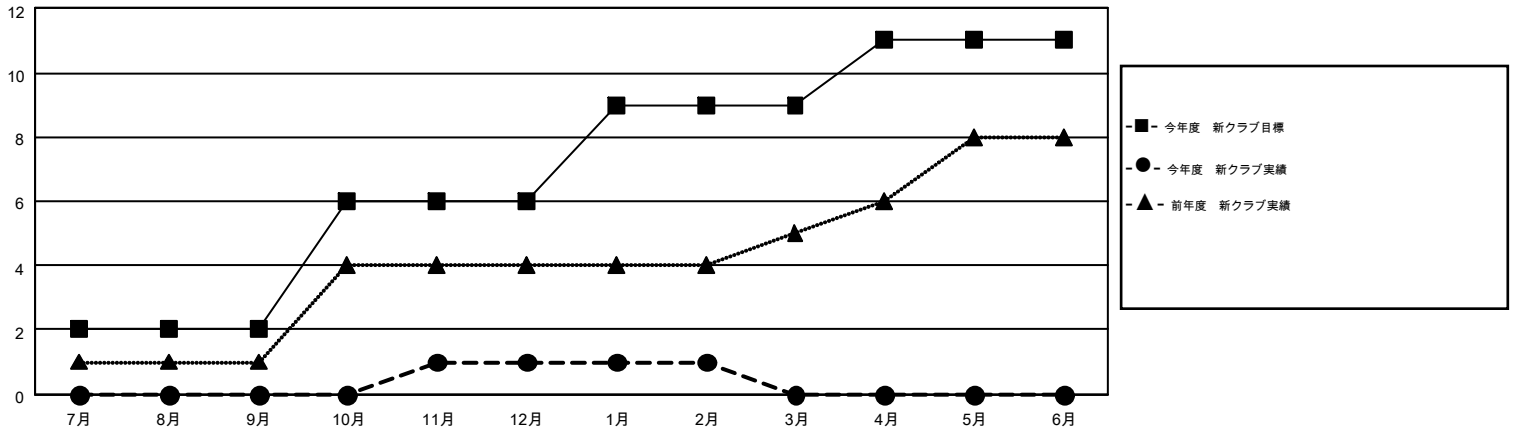

MONTHLY MEMBERSHIP PROGRESS REPORT

Results as of: 2/29/2016

Multiple District 330

LOCATION: JAPAN

GMT: MASAYUKI KANEKO

GMT会則地域 5-Jap

クラブ				
結果: 2015-2016				
四半期	新クラブ目標	新クラブ	解散クラブ	純増/減
7月/8月/9月	2	0	2	-2
10月/11月/12月	4	1	1	0
1月/2月/3月	3	0	0	0
4月/5月/6月	2	0	0	0

名				
結果: 2015-2016				
四半期	新会員目標	チャーターメン バー/新会員	退会者	純増/減
7月/8月/9月	513	425	304	121
10月/11月/12月	666	212	239	-27
1月/2月/3月	723	234	140	94
4月/5月/6月	538	0	0	0

新クラブ目標及び実績累計